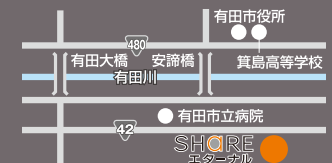

国産唐木仏壇 取扱店 仏壇公正取引協議会加盟店

唐木仏壇は、美しい木目を活かし、落ち着いた重厚な風合いが特徴です。また、手入れもし易く、近年人気の仏壇です。

●蒔絵を施した唐木仏壇に注目 ●各宗派に合わせた仏具をご用意しております。一度ご覧ください。

仏事サロン
エターナル
eternal

〒649-0317 和歌山県有田市古江見61-1 (シェア有田内)

TEL 0737-82-4442 FAX 0737-82-4642

営業時間 9:00-17:00 [オレンジライフ エターナル](#)

本社: 株式会社オレンジライフ 〒643-0031 和歌山県有田郡有田川町野田187